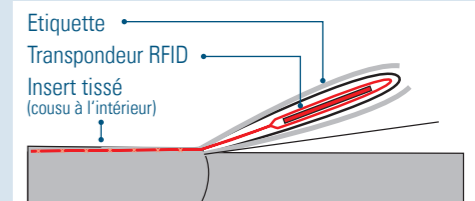

Renforcement nervuré amélioré

Étiquette indéchirable

Il est interdit d'utiliser une élingue ronde en cas de perte ou d'illisible de l'étiquette. La nouvelle SupraPlus est parfaitement protégée contre ces défauts ce qui garantit une longue durée de vie.