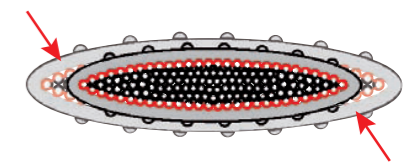

Nous savons parfaitement ce qui est déterminant dans la manipulation quotidienne de charges lourdes : la tranquillité d'esprit d'avoir tout fait pour la sécurité du personnel et de la charge.

Le meilleur exemple : la nouvelle génération d'élingues rondes SupraPlus. D'utilisation universelle dans tous les secteurs, elle remplit les critères les plus strictes en matière de sécurité et de qualité dans le monde entier.

La nouvelle SupraPlus – toujours une longueur d'avance !

Dimensions compactes

Le format étroit de la nouvelle SupraPlus facilite la manipulation et vous offre un atout supplémentaire en matière de sécurité !