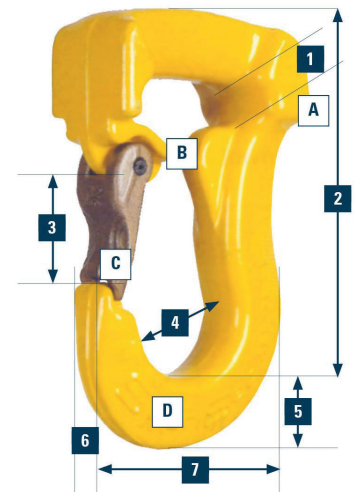

Crochet Joker

Un Joker pour toutes les situations

Description

Crochets en acier forgé, adaptables sur élingues rondes et plates

Caractéristiques

- Bords renforcés pour protéger la sangle.
- Passage réduit pour le textile.
- Aucun risque de confusion : chaque couleur correspond à une charge selon les normes en vigueur.
- Coefficient de sécurité 1:4.

- A** Haut large pour éviter l'écrasement des élingues.
- B** L'ouverture de la gorge accepte les élingues rondes et plates.
- C** Crochet et serrure de sécurité forgés.
- D** Code couleur

Référence	WLL Kg	1 mm	2 mm	3 mm	4 mm	5 mm	6 mm	7 mm	Poid Kg
Joker 1000	1000	30	110	29	32	20	15	73	0,6
Joker 2000	2000	38	143	34	42	26	21	93	1,6
Joker 3000	3000	46	151	34	50	32	26	111	2,2
Joker 4000	4000	55	180	49	60	35	31	130	3,2
Joker 5000	5000	55	180	49	60	35	31	130	3,3
Joker 6000	6000	-	180	49	60	35	55	130	3,3