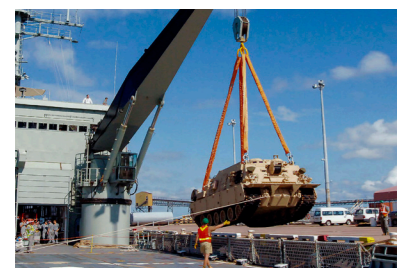

Tir direct - 4 brins

	SYSTÈME DE LEVAGE À 1 BRIN Élingue Plate ou Ronde C.M.U en kg							SYSTÈME DE LEVAGE À 2 BRINS Élingues Plates ou Rondes C.M.U en kg				SYSTÈME DE LEVAGE 3 OU 4 BRINS C.M.U en kg		
	Accrochage direct sur un seul brin	Accrochage par noeud coulant	Angle d'inclinaison β			Angle d'inclinaison β		Angle d'inclinaison β				Angle d'inclinaison β		
			maxi 6°	0° à 45°	45° à 60°	0° à 45°	45° à 60°	Accrochage direct de 0° à 45°	Accrochage par noeud coulant de 0° à 45°	Accrochage direct de 45° à 60°	Accrochage par noeud coulant de 45° à 60°	Accrochage direct de 0° à 45°	Accrochage direct de 45° à 60°	
Élingues rondes sans fin														
Élingues plates														
Élingues multibrins														
Facteur de mode	1,0	0,8	2,0	1,4	1,0	0,7	0,5	1,4	1,12	1,0	0,8	2,1	1,5	
500 kg	Vert Armée	500	400	1000	700	500	350	250	700	560	500	400	1.050	750
1.000 kg	Violet	1.000	800	2.000	1.400	1.000	700	500	1.400	1.120	1.000	800	2.100	1.500
2.000 kg	Vert	2.000	1.600	4.000	2.800	2.000	1.400	1.000	2.800	2.240	2.000	1.600	4.200	3.000
3.000 kg	Jaune	3.000	2.400	6.000	4.200	3.000	2.100	1.500	4.200	3.360	3.000	2.400	6.300	4.500
4.000 kg	Gris	4.000	3.200	8.000	5.600	4.000	2.800	2.000	5.600	4.480	4.000	3.200	8.400	6.000
5.000 kg	Rouge	5.000	4.000	10.000	7.000	5.000	3.500	2.500	7.000	5.600	5.000	4.000	10.500	7.500
6.000 kg	Marron	6.000	4.800	12.000	8.400	6.000	4.200	3.000	8.400	6.720	6.000	4.800	12.600	9.000
8.000 kg	Bleu	8.000	6.400	16.000	11.200	8.000	5.600	4.000	11.200	8.960	8.000	6.400	16.800	12.000
10.000 kg	Orange	10.000	8.000	20.000	14.000	10.000	7.000	5.000	14.000	11.200	10.000	8.000	21.000	15.000
15.000 kg	Orange	15.000	12.000	30.000	21.000	15.000	10.500	7.500	21.000	16.800	15.000	12.000	31.500	22.500
20.000 kg	Orange	20.000	16.000	40.000	28.000	20.000	14.000	10.000	28.000	22.400	20.000	16.000	42.000	30.000
25.000 kg	Orange	25.000	20.000	50.000	35.000	25.000	17.500	12.500	35.000	28.000	25.000	20.000	52.500	37.500
30.000 kg	Orange	30.000	24.000	60.000	42.000	30.000	21.000	15.000	42.000	33.600	30.000	24.000	63.000	45.000
40.000 kg	Orange	40.000	32.000	80.000	56.000	40.000	28.000	20.000	56.000	44.800	40.000	32.000	84.000	60.000
50.000 kg	Orange	50.000	40.000	100.000	70.000	50.000	35.000	25.000	70.000	56.000	50.000	40.000	105.000	75.000
60.000 kg	Orange	60.000	48.000	120.000	84.000	60.000	42.000	30.000	84.000	67.200	60.000	48.000	126.000	90.000
80.000 kg	Orange	80.000	64.000	160.000	112.000	80.000	56.000	40.000	112.000	89.600	80.000	64.000	168.000	120.000
100.000 kg	Orange	100.000	80.000	200.000	140.000	100.000	70.000	50.000	140.000	112.000	100.000	80.000	210.000	150.000